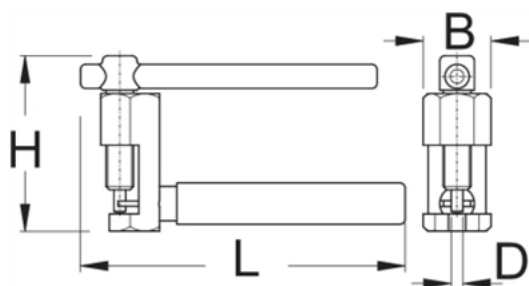

Инструмент за ремонт на верига , любителски - 1647НОВВУ/4Р

Описание

- Предназначен за 5-11 скоростни вериги
- Дръжките са с пластично покритие за по-комфортна работа с инструмента.

Как да използваме инструмента:

- Инструментът е предназначен за домашна употреба.Простото затягане на шпиндела приляга перфектно към пиновете на веригата.С ергономичния си дизайн този инструмент се използва лесно и работата с него е изключително прецизна

Технически параметри

623728	D	B	L	H	120	4A	1	-
	3,4	19,6	92	51				

Информация за опаковането

623728	Опаковка за търговия на дребно				Транспортна опаковка				
	A	Б	Ц			A1	Б1	Ц1	
	200	58	21	130	4	75	308	60	585